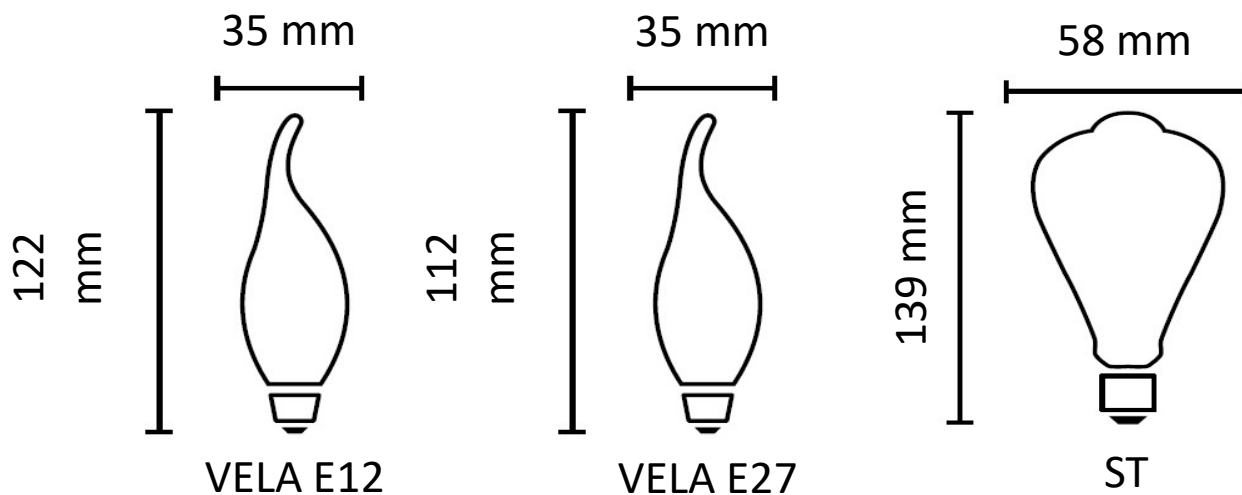

Diseño técnico

Datos logísticos

SAP LEDVANCE	91152	91153	91154
Modelo	LED VINT VELA 2.5W 822 E12 SWITCH TO DIM	LED VINT VELA 2.5W 822 E27 SWITCH TO DIM	LED VINT ST 8W 822 E27 LIGHT SENSOR
EAN10	4099854308017	4099854308031	4099854308055
Dimensión EAN10 ancho x largo x alto (cm)	- x - x -	- x - x -	- x - x -
Peso Neto EAN10 (g)	-	-	-
Peso Bruto EAN10 (g)	-	-	-
EAN40	4099854308024	4099854308048	4099854308062
Dimensión EAN40 ancho x largo x alto (cm)	- x - x -	- x - x -	- x - x -
Peso Neto EAN40 (g)	-	-	-
Peso Bruto EAN40 (g)	-	-	-
Piezas por caja	TBD	TBD	TBD