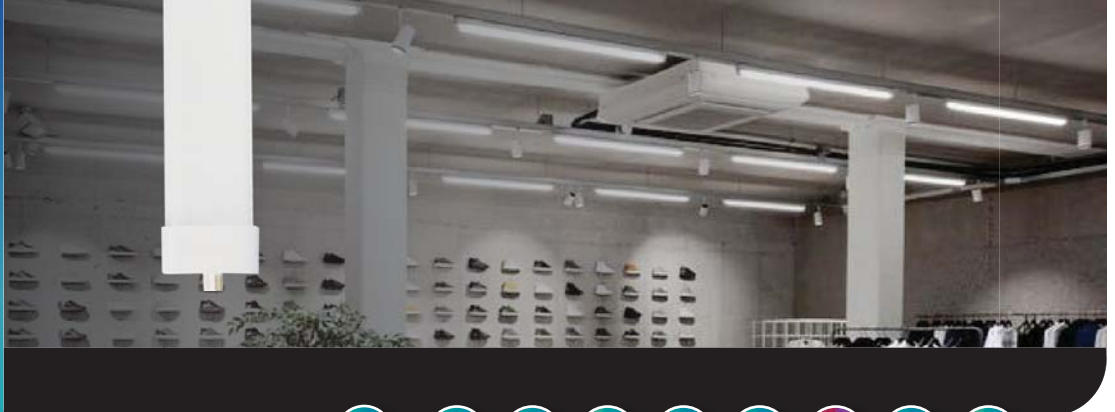

TUBO LED

T8 96" 36W

LÁMPARAS / LAMPS

CARACTERÍSTICAS / CHARACTERISTICS

Tubo LED de 96" para 36W de consumo, con apertura de 240 grados, carcasa de vidrio recubierto de PET.

LED tube 96", 36W consumption, beam angle 240 degrees, PET coated-glass housing.