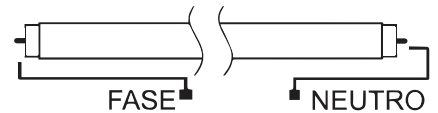

TUBO LED

T8 96" 36W

LÁMPARAS / LAMPS

CARACTERÍSTICAS / CHARACTERISTICS

Tubo LED de 96" para 36W de consumo, con apertura de 240 grados, carcasa de vidrio recubierto de PET.

LED tube 96", 36W consumption, beam angle 240 degrees, PET coated-glass housing.

DIMENSIONES DE PRODUCTO Y EMPAQUE / PRODUCT AND PACKAGING DIMENSIONS

Modelo Model	DIM. DE LÁMPARA LAMP DIM L(mm) A(∅)		DIM. DE CAJA MASTER MASTER BOX DIM L(cm) W(cm) H(cm)			UNIDADES / CAJA MASTER UNITS / MASTER BOX	CBM (MASTER)
36W	2400	T8	245	15.5	16.5	10	0.063

CONEXIÓN / CONNECTION

Utilizar solo bases no prepunteadas
Use only non-shunted lampholders

INFORMACIÓN TÉCNICA / TECHNICAL INFORMATION

Código SKU	Descripción Description	Formato Format	Potencia Power (W)	Flujo Luminoso Flux (lm)	TCC CCT (K)	Eficacia Efficacy (lm/W)
23203608A	TUBO LED T8 36W 96"	96"	36	4600	6500	128