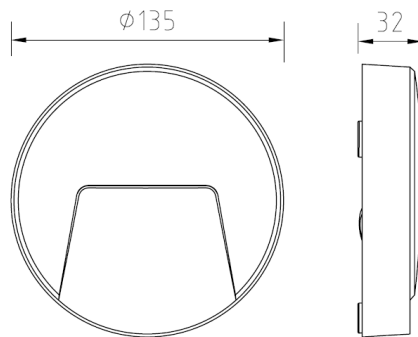

## Dimensiones

## Datos del Producto

Clave	Descripción	Pieza Caja	Peso (g)	EAN 10	Dimensiones EAN10 (mm)	Peso EAN 10 (g)	EAN 40	Dimensiones EAN40 (mm)	Peso EAN 40 (g)
86692	LEDVANCE DECOLED BALYZA CIRCULAR WHITE 3W	24	198	4058075164833	150x45x150	250	4058075164840	305x295x310	5350